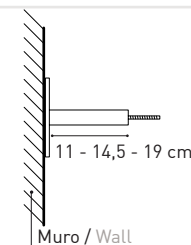

Sistema K2 / K2 System

Montanti / Uprights

Ripiano Semplice / Basic shelf

Ripiano con bordo rialzato / Reverse shelf

Ripiano in legno / Wood shelf

Piedino / Foot

Aggancio a parete / Wall hook

Prolunga / Extension Cable

* Ingombro interno
* Internal dimensions of the drawer

Ribaltina, apertura dal basso /
Hanged tip-up panel,
opening from the bottom

* Ingombro interno del cassetto
* Internal dimensions of the drawer

Cassettoni /
Chest of drawer