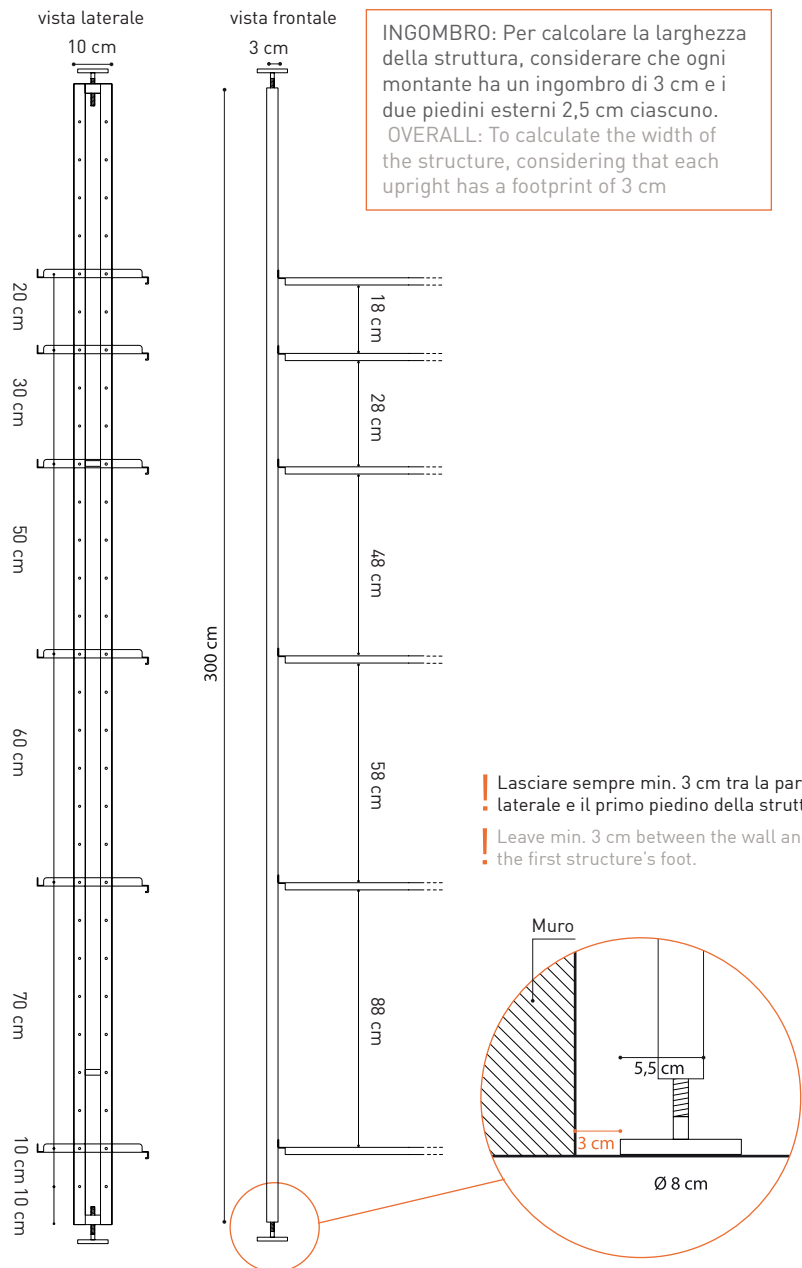

Sistema K2 / K2 System

Montanti / Uprights

Ripiano Semplice / Basic shelf

Ripiano con bordo rialzato / Reverse shelf

Ripiano in legno / Wood shelf

Piedino / Foot

Aggancio a parete / Wall hook

Prolunga / Extension Cable