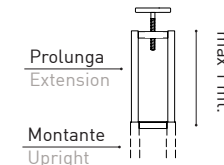

Sistema K2 / K2 System

Montanti / Uprights

Ripiano Semplice / Basic shelf

Ripiano con bordo rialzato / Reverse shelf

Ripiano in legno / Wood shelf

Piedino / Foot

Aggancio a parete / Wall hook

Prolunga / Extension Cable

Sistema K2 / K2 System

Cassettiera singola /
Chest of drawer

Cassettiera doppia /
Double chest of drawer

* Ingombro interno del cassetto
* Internal dimensions of the drawer

Ribaltina, apertura dall'alto /
Hanged tip-up panel,
opening from the top

* Ingombro interno
* Internal dimensions of the drawer

Ribaltina, apertura dal basso /
Hanged tip-up panel,
opening from the bottom

* Ingombro interno del cassetto
* Internal dimensions of the drawer

Cassettoni /
Chest of drawer